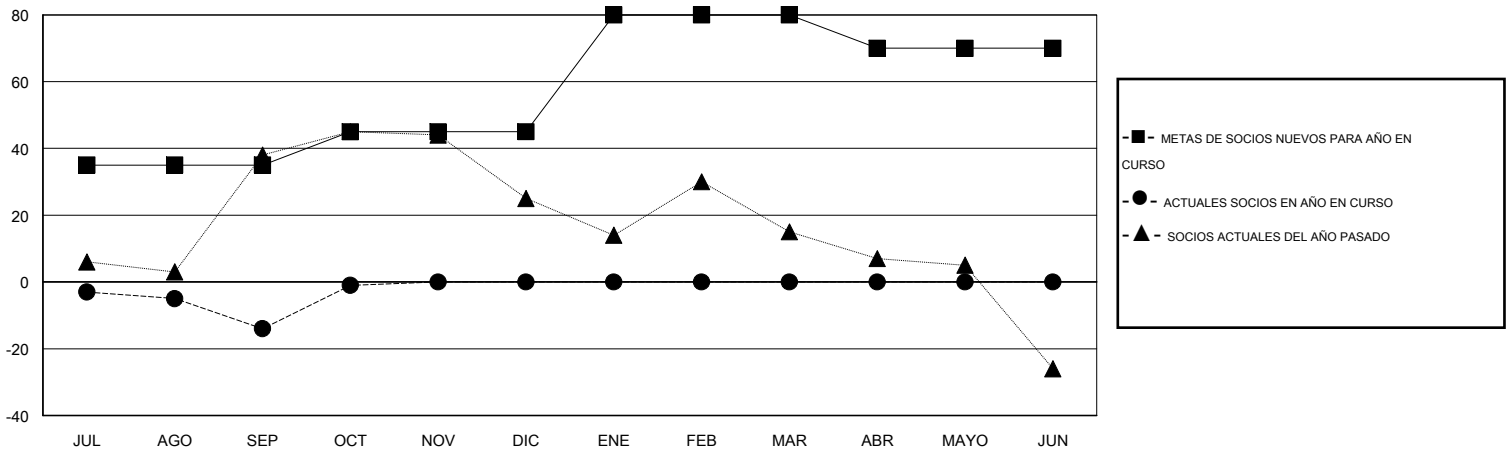

MONTHLY MEMBERSHIP PROGRESS REPORT

District G 2

Results as of: 10/31/2014

GMT: Jaime García Cepeda

UBICACIÓN ECUADOR

GMT DE AE 3

Clubes					socios				
RESULTADOS DE 2014-2015					RESULTADOS DE 2014-2015				
TRIMESTRE	META DE CLUBES NUEVOS	NUEVOS CLUBES	CLUBES DADOS DE BAJA	GANANCIA/PÉRDIDA NETA	TRIMESTRE	META DE SOCIOS NUEVOS	SOCIOS FUNDADORES Y NUEVOS SOCIOS AÑADIDOS	SOCIOS DADOS DE BAJA	GANANCIA/PÉRDIDA NETA
JUL/AGO/SEP	1	0	0	0	JUL/AGO/SEP	35	41	55	-14
OCT/NOV/DIC	1	0	0	0	OCT/NOV/DIC	10	20	7	13
ENE/FEB/MAR	1	0	0	0	ENE/FEB/MAR	35	0	0	0
ABR/MAYO/JUN	0	0	0	0	ABR/MAYO/JUN	-10	0	0	0

METAS Y CIFRA ACUMULATIVA DE CLUBES NUEVOS

METAS Y CIFRA ACUMULATIVA DE SOCIOS

CLUBES DADOS DE BAJA: 0

SOCIOS DADOS DE BAJA

FALLECIDOS	2
CLUB CANCELADO	0
OTRO	60
TOTAL	62

14 CLUBS OF 47 AÑADIERON 1 O MÁS SOCIOS NUEVOS