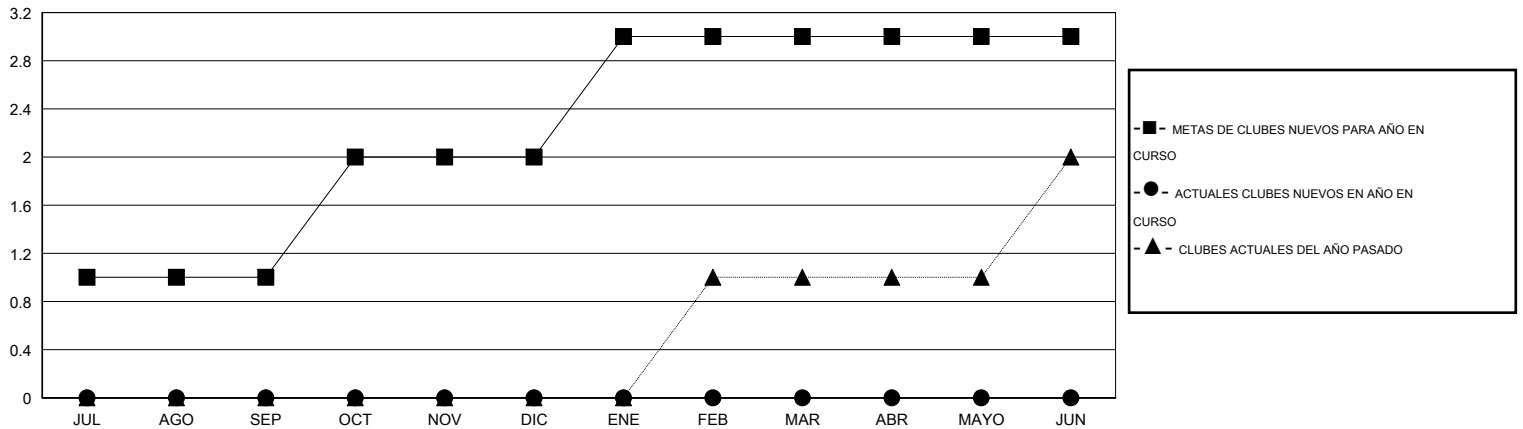

MONTHLY MEMBERSHIP PROGRESS REPORT

District G 2

Results as of: 10/31/2014

GMT: Jaime García Cepeda

UBICACIÓN ECUADOR

GMT DE AE 3

Clubes					socios				
RESULTADOS DE 2014-2015					RESULTADOS DE 2014-2015				
TRIMESTRE	META DE CLUBES NUEVOS	NUEVOS CLUBES	CLUBES DADOS DE BAJA	GANANCIA/PÉRDIDA NETA	TRIMESTRE	META DE SOCIOS NUEVOS	SOCIOS FUNDADORES Y NUEVOS SOCIOS AÑADIDOS	SOCIOS DADOS DE BAJA	GANANCIA/PÉRDIDA NETA
JUL/AGO/SEP	1	0	0	0	JUL/AGO/SEP	35	41	55	-14
OCT/NOV/DIC	1	0	0	0	OCT/NOV/DIC	10	20	7	13
ENE/FEB/MAR	1	0	0	0	ENE/FEB/MAR	35	0	0	0
ABR/MAYO/JUN	0	0	0	0	ABR/MAYO/JUN	-10	0	0	0

METAS Y CIFRA ACUMULATIVA DE CLUBES NUEVOS

METAS Y CIFRA ACUMULATIVA DE SOCIOS

CLUBES DADOS DE BAJA: 0

SOCIOS DADOS DE BAJA

FALLECIDOS	2
CLUB CANCELADO	0
OTRO	60
TOTAL	62

14 CLUBS OF 47 AÑADIERON 1 O MÁS SOCIOS NUEVOS